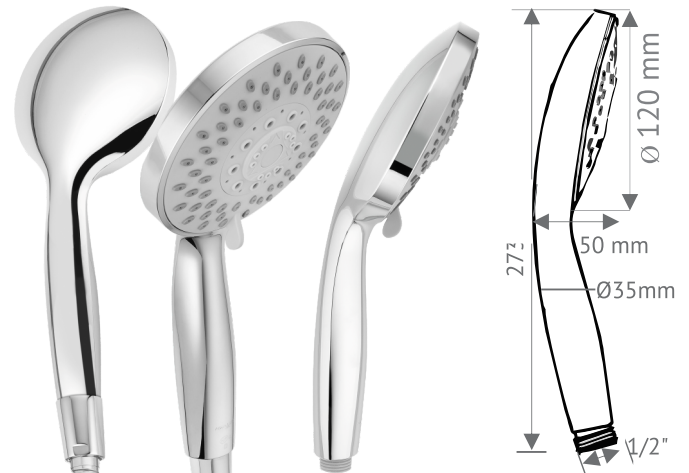

Pflege

- geringe Verkalkung
- Gumminoppen mit Bürste abrubbeln od. waagrecht nach oben gerichtete Düsen mit Salatessig oder üblichem Haushalts-Entkalker 1-2 Stunden einsprayen, einwirken lassen und ausspülen. Keinen Putzessig verwenden.

Masse

- Länge: 273 mm, Höhe 45 mm, 230 gr
- Durchmesser: 120 mm

Lieferumfang

- Sparbrause Variété (ohne Schlauch)
- Schlauch-Dichtung / Sediment-Filter
- je nach Auswahl / Wiederverkäufer optionale Regler dazu: 10, 8, 7, 6, 4*

Details

- ABS/POM, verchromt, Dichtung: EPDM / Inox
- Geräuschklasse IZ, <= 20 dB(A)
- Betriebstemperatur: max. 50°, kurzzeitig (5 Min.) 70° möglich
- Erarbeitet nach NF(norme française) EN 1112 & NF077
- Garantie: 2 Jahre, gratis verlängerbar
- Strahlarten mit einer Hand einfach umstellbar

Hinweise*

- Alle Literangaben +/- 15% Toleranz
- Ungeeignet für drucklose Boiler: Verwenden Sie keine Wassersparer, aus denen weniger Wasser fliesst, als aus Ihrem drucklosen Warmwasserboiler
- Brause nur von Hand, ohne Werkzeug an Schlauch schrauben
- Bei Reduktion des Wasserflusses, können (müssen nicht) Temperaturschwankungen auftreten. Unter 4 l/min sind nicht mehr kategorisiert im Energylabel-System (für umstellbare Brausen empfehlen wir min. 8 l/min)

Variété-Style