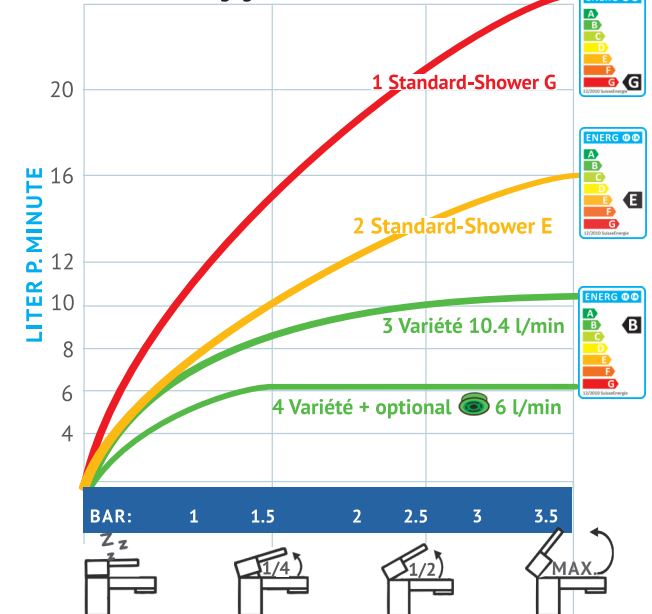

Hinweise*

- Alle Literangaben +/- 15% Toleranz
- Ungeeignet für drucklose Boiler: Verwenden Sie keine Wassersparer, aus denen weniger Wasser fliesst, als aus Ihrem drucklosen Warmwasserboiler
- Brause nur von Hand, ohne Werkzeug an Schlauch schrauben
- Bei Reduktion des Wasserflusses, können (müssen nicht) Temperaturschwankungen auftreten. Unter 4 l/min sind nicht mehr kategorisiert im Energylabel-System (für umstellbare Brausen empfehlen wir min. 8 l/min)

Variété-Style

Variété Jets

Sparpotential mit AquaClic pro Jahr

1 PERSON, VERBRAUCH · CONSUMMATION · CONSUMPTION:	Standard (Energylabel E)	Variété (Energylabel C)	Variété + Option: Regler-régulateur 8 l/min (B)
Wasser · eau · water	16 l/min	10.4 l/min	8 l/min
300 Tage · jours · days à 5 Min.	24'000 l	15'600 l	12'000 l
EINSPARUNGEN · REDUCTION		-35%	-50%
Wasser · eau · water	8'400 l		12'000 l
Energie	315 kwh		450 kwh
Heizöl · fuel oil / Gas		32 l	45 l
CO2		83 kg CO2	119 kg CO2
Kosten · coûts · costs		CHF/€/€/\$ 53.-	CHF/€/€/\$ 76.-

Klassierung Sparbrausen gemäss Schweiz. Energylabel für Sanitärprodukte

Durchfluss der Variété gegenüber Standardbrausen

Standard-Brausen

je mehr der Hahn geöffnet wird, umso mehr Wasser fliesst:

- 1) Duschkopf der Energieklasse G (>25 l/min)
- 2) oft anzutreffende Brausen Energieklasse E (>15-18 l/min)