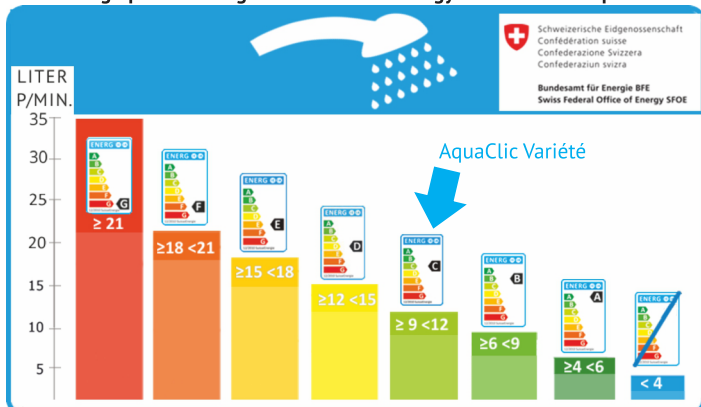

Hinweise*

- Alle Literangaben +/- 15% Toleranz
- Ungeeignet für drucklose Boiler: Verwenden Sie keine Wassersparer, aus denen weniger Wasser fliesst, als aus Ihrem drucklosen Warmwasserboiler
- Brause nur von Hand, ohne Werkzeug an Schlauch schrauben
- Bei Reduktion des Wasserflusses, können (müssen nicht) Temperaturschwankungen auftreten. Unter 4 l/min sind nicht mehr kategorisiert im Energylabel-System (für umstellbare Brausen empfehlen wir min. 8 l/min)

Variété-Style

Variété Jets

Sparpotential mit AquaClic pro Jahr

1 PERSON, VERBRAUCH · CONSUMMATION · CONSUMPTION:	Standard (Energylabel E)	Variété (Energylabel C)	Variété + Option: Regler-régulateur 8 l/min (B)
Wasser · eau · water	16 l/min	10.4 l/min	8 l/min
300 Tage · jours · days à 5 Min.	24'000 l	15'600 l	12'000 l
EINSPARUNGEN · REDUCTION		-35%	-50%
Wasser · eau · water	8'400 l		12'000 l
Energie	315 kwh		450 kwh
Heizöl · fuel oil / Gas		32 l	45 l
CO2		83 kg CO2	119 kg CO2
Kosten · coûts · costs		CHF/€/€/\$ 53.-	CHF/€/€/\$ 76.-

Klassierung Sparbrausen gemäss Schweiz. Energylabel für Sanitärprodukte

Durchfluss der Variété gegenüber Standardbrausen

Standard-Brausen

je mehr der Hahn geöffnet wird, umso mehr Wasser fliesst:

- 1) Duschkopf der Energieklasse G (>25 l/min)
- 2) oft anzutreffende Brausen Energieklasse E (>15-18 l/min)

AquaClic-Variété

- 3) Variété ohne Regler bei 3 bar, Energieetikette C: 10,4/min
- 4) Variété mit 8 l/min-Regler: Energieetikette B

Details zur Variété: www.aquaclic.ch/variete