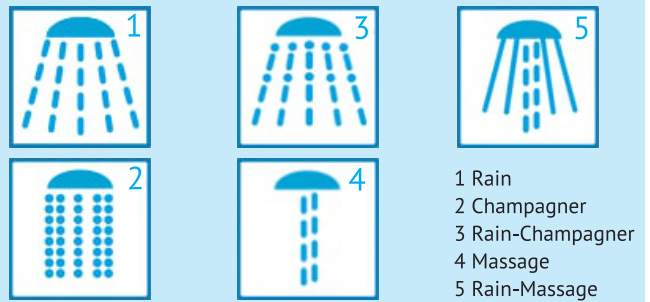

Variété Jets

Sparpotential mit AquaClic pro Jahr

1 PERSON, VERBRAUCH · CONSUMMATION · CONSUMPTION:	Standard (Energylabel E)	Variété (Energylabel C)	Variété + Option: Regler-régulateur 8 l/min (B)
Wasser · eau · water	16 l/min	10.4 l/min	8 l/min
300 Tage · jours · days à 5 Min.	24'000 l	15'600 l	12'000 l
EINSPARUNGEN · REDUCTION		-35%	-50%
Wasser · eau · water	8'400 l		12'000 l
Energie	315 kwh		450 kwh
Heizöl · fuel oil / Gas		32 l	45 l
CO2		83 kg CO2	119 kg CO2
Kosten · coûts · costs		CHF/€/€/$ 53.-	CHF/€/€/$ 76.-