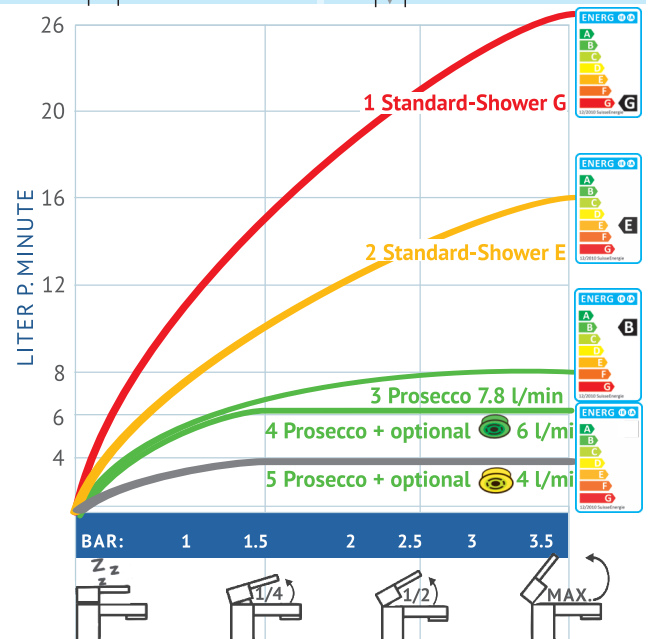

Prosecco-Style

Standard-Brausen

je mehr der Hahn geöffnet wird, umso mehr Wasser fliesst:

1) Duschkopf der Energieklasse G (>25 l/min)
2) oft anzutreffende Brausen Energieklasse E (>15-18 l/min)

AquaClic-Prosecco

3) Prosecco ohne Regler bei 3 bar: Energieetikette B: 7,8 l/min
4) Prosecco mit 6 l/min-Regler: Energieetikette B
5) Prosecco mit 4 l/min-Regler: keine Klassierung

Details zur Prosecco: www.aquacllic.ch/prosecco