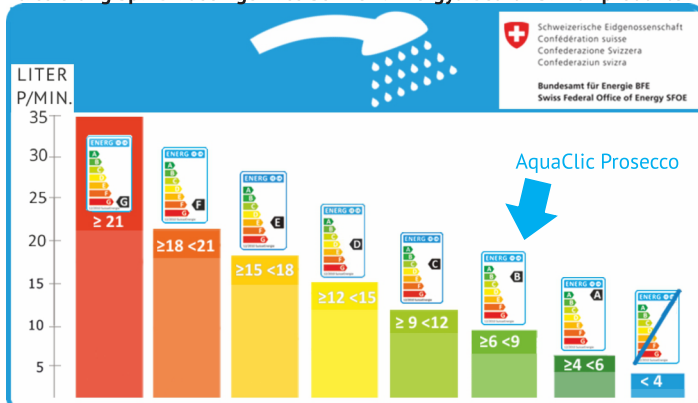

Hinweise

- Alle Literangaben +/- 15% Toleranz
- Ungeeignet für drucklose Boiler: Bitte verwenden Sie keine Wassersparer, aus denen weniger Wasser fliesst, als aus Ihrem drucklosen Boiler.
- Bei Reduktion des Wasserflusses, können (müssen nicht) Temperaturschwankungen auftreten. Bitte testen Sie dies zur Sicherheit während einiger Minuten bevor Sie Ihre Kinder unter die Dusche stellen.
- *Literleistungen unter 4 l/min werden nicht mehr kategorisiert in der Skala der energieeffizienten Duschbrausen, s.: www.aquacllic.ch/extrem

Sparpotential mit Aquacllic pro Jahr:

1 PERSON, VERBRAUCH · CONSUMATION · CONSUMPTION:	Standard (Energylabel D-G) Ø : E	Prosecco (B)	Prosecco+Option: Regler-régulateur 6 l/min (B)
Wasser · eau · water	16 l/min	7.8 l/min	6 l/min
300 Tage à 5 Min.	24'000 l	11'700 l	9'000 l
<i>Data: BAU/BFE, myclimate.org:</i> Wasser-Erwärmung mit Öl oder Gas · Chauffage de l'eau · water heating :fuel oil / gas	EINSPARUNGEN · REDUCTION	-51%	-63%
1 m³ Warmwasser inkl. Energie · eau chaude y inclus l'énergie · hot water including energy: CHF/€/US$: 6.30, 37.5 kWh/m³	Wasser · eau · water	12'300 l	15'000 l
	Energie	461 kWh	563 kWh
	Heizöl · fuel oil / Gas	46 l	56 l
	CO₂	122 kg CO₂	149 kg CO₂
	Kosten · coûts · costs	CHF/€/€$ 77.-	CHF/€/€$ 95.-

Klassierung Sparbrausen gemäss Schweiz. Energylabel für Sanitärprodukte

Aqua Art AG, Regensbergstr. 244, CH-8050 Zürich

Tel.: 0041 44 206 50 40, DE: 06704 96 990 32 WWW.AQUACLIC.CH