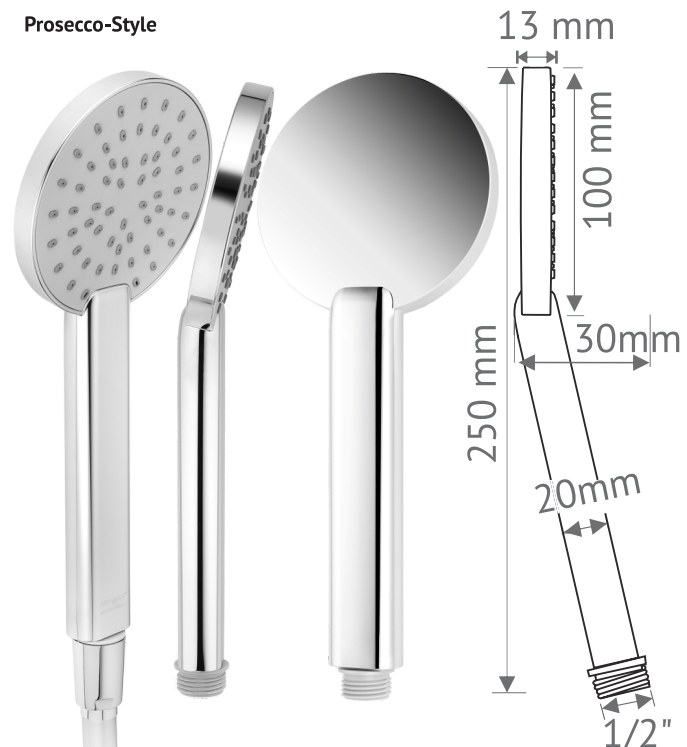

Prosecco-Style

Standard-Brausen

je mehr der Hahn geöffnet wird, umso mehr Wasser fliesst:

1) Duschkopf der Energieklasse G (>25 l/min)
2) oft anzutreffende Brausen Energieklasse E (>15-18 l/min)

AquaClic-Prosecco

3) Prosecco ohne Regler bei 3 bar: Energieetikette B: 7,8 l/min
4) Prosecco mit 6 l/min-Regler: Energieetikette B
5) Prosecco mit 4 l/min-Regler: keine Klassierung

Details zur Prosecco: www.aquacllic.ch/prosecco