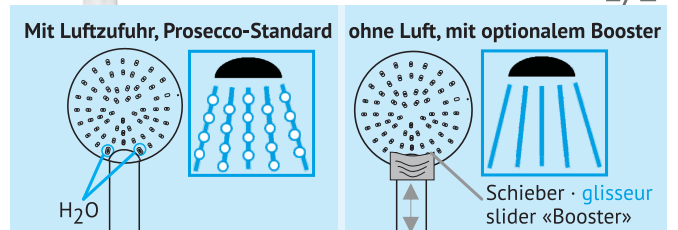

Prosecco-Style

Standard-Brausen

je mehr der Hahn geöffnet wird, umso mehr Wasser fliesst:

1) Duschkopf der Energieklasse G (>25 l/min)
2) oft anzutreffende Brausen Energieklasse E (>15-18 l/min)

AquaClic-Prosecco

3) Prosecco ohne Regler bei 3 bar: Energieetikette B: 7,8 l/min
4) Prosecco mit 6 l/min-Regler: Energieetikette B
5) Prosecco mit 4 l/min-Regler: keine Klassierung

Details zur Prosecco: www.aquacllic.ch/prosecco